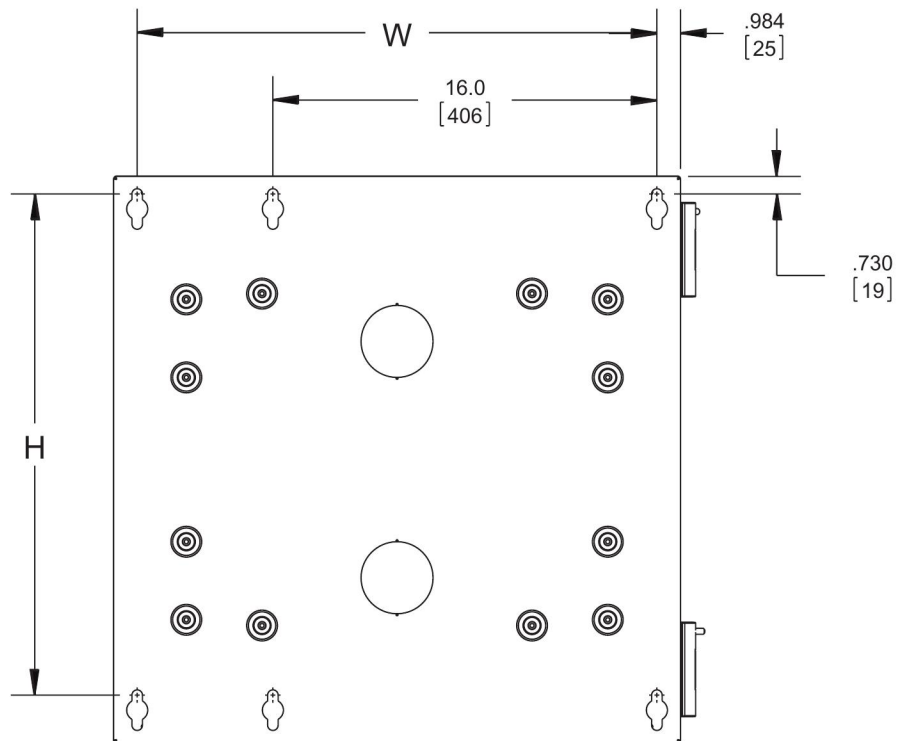

ACCESSPLUS™ II

1

<p>1</p>  <p>(3X)</p>	<p>2 10-32X5/8</p>  <p>(20X)</p>
<p>3 3/8 (10mm)</p>  <p>(0X)</p>	<p>4 3/8 (10mm)</p>  <p>(0X)</p>

2

5

1

2

3

2

4

Catalog Number Référence Catalogue Número De Catálogo			Enclosure Size Taille De Clôture Tamaño Del Recinto	H	W
EWMW162418	---	---	16 X 24 X 18	13.00 (330)	21.65 (550)
EWMW242418	EWMS242418	EWMWG242418	24 X 24 X 18	20.87 (530)	21.65 (550)
EWMW362418	EWMS362418	EWMWG362418	36 X 24 X 18	33.27 (845)	21.65 (550)
EWMW482418	EWMS482418	EWMWG482418	48 X 24 X 18	45.28 (1150)	21.65 (550)
EWMW602418	---	---	60 X 24 X 18	57.29 (1455)	21.65 (550)
EWMW722418	---	---	72 X 24 X 18	69.30 (1760)	21.65 (550)
EWMW162425	---	---	16 X 24 X 25	13.00 (330)	21.65 (550)
EWMW242425	EWMS242425	EWMWG242425	24 X 24 X 25	20.87 (530)	21.65 (550)
EWMW362425	EWMS362425	EWMWG362425	36 X 24 X 25	33.27 (845)	21.65 (550)
EWMW482425	EWMS482425	EWMWG482425	48 X 24 X 25	45.28 (1150)	21.65 (550)
EWMW602425	---	---	60 X 24 X 25	57.29 (1455)	21.65 (550)
EWMW722425	---	---	72 X 24 X 25	69.30 (1760)	21.65 (550)
EWMW242825	---	---	24 X 28 X 25	20.87 (530)	25.29 (650)
EWMW362825	---	---	36 X 28 X 25	33.27 (845)	25.29 (650)
EWMW482825	---	---	48 X 28 X 25	45.28 (1150)	25.29 (650)
EWMW242430	EWMS242430	---	24 X 24 X 30	20.87 (530)	21.65 (550)
EWMW362430	EWMS362430	---	36 X 24 X 30	33.27 (845)	21.65 (550)
EWMW482430	---	---	48 X 24 X 30	45.28 (1150)	21.65 (550)
EWMW242436	EWMS242436	EWMWG242436	24 X 24 X 36	20.87 (530)	21.65 (550)
EWMW362436	EWMS362436	EWMWG362436	36 X 24 X 36	33.27 (845)	21.65 (550)
EWMW482436	EWMS482436	---	48 X 24 X 36	45.28 (1150)	21.65 (550)
---	---	EWMWG242825	24 X 28 X 25	20.87 (530)	25.60 (650)
---	---	EWMWG362825	36 X 28 X 25	33.27 (845)	25.60 (650)
---	---	EWMWG482825	48 X 28 X 25	45.28 (1150)	25.60 (650)

2X

2X